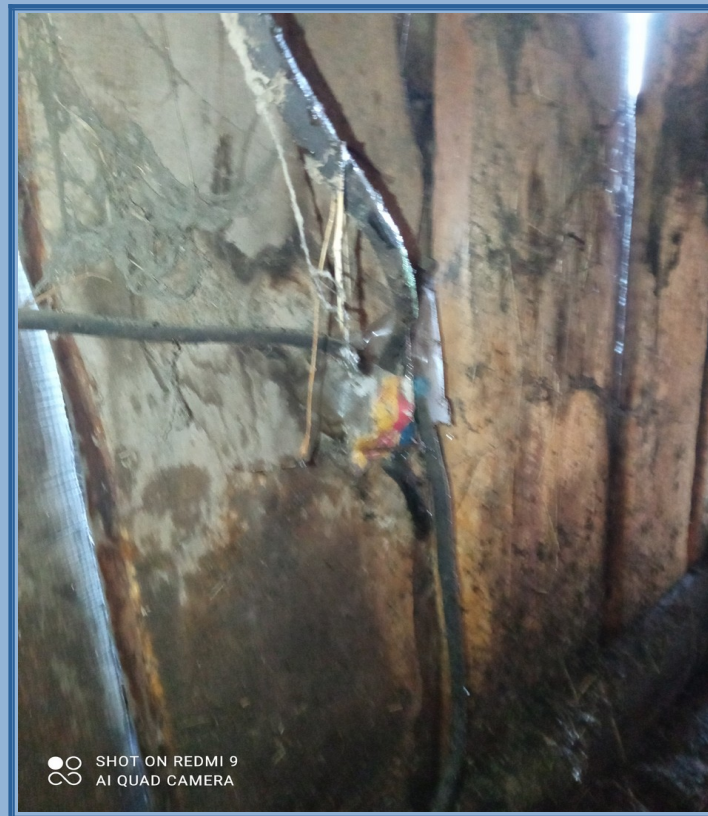

Происшествия на территории районов

Пожар на территории Большеулуйского района

29.06.2021 в 15 часов 22 минуты на пульт диспетчера 32 ПСЧ 2 ПСО ФПС ГПС ГУ МЧС России по Красноярскому краю, поступило сообщение, о пожаре в надворных постройках расположенных по адресу: Красноярский край Большеулуйский район д. Климовка. Дежурный караул 32 ПСЧ 2 ПСО ФПС ГПС ГУ МЧС России по Красноярскому краю прибыл к месту пожара в 15 часов 30 минут. Подан ствол на тушение в 15 часов 31 минуту. Пожар локализован в 15 часов 33 минуты, время ликвидации последствий пожара в 15 часов 55 минут 29.06.2021, на площади 1 кв.м, одним стволом РС-50 от 3-АЦ 32-ПСЧ. Расстояние до ближайшего подразделения пожарной охраны – 7 км. В результате пожара огнём повреждён дощатый фронтон чердачного помещения надворной постройки, общей площадью 1 квадратный метр. Человеческих жертв и иных тяжких последствий в результате пожара не наступило.

Причиной пожара явилось короткое замыкание электропроводки в связи с аварийным режимом работы электросетей.

Дознаватель ОНД и ПР по Бирилюсскому и Большеулуйскому районам
УНД и ПР Главного управления МЧС России по Красноярскому краю
старший лейтенант внутренней службы
Е.В. Госсман